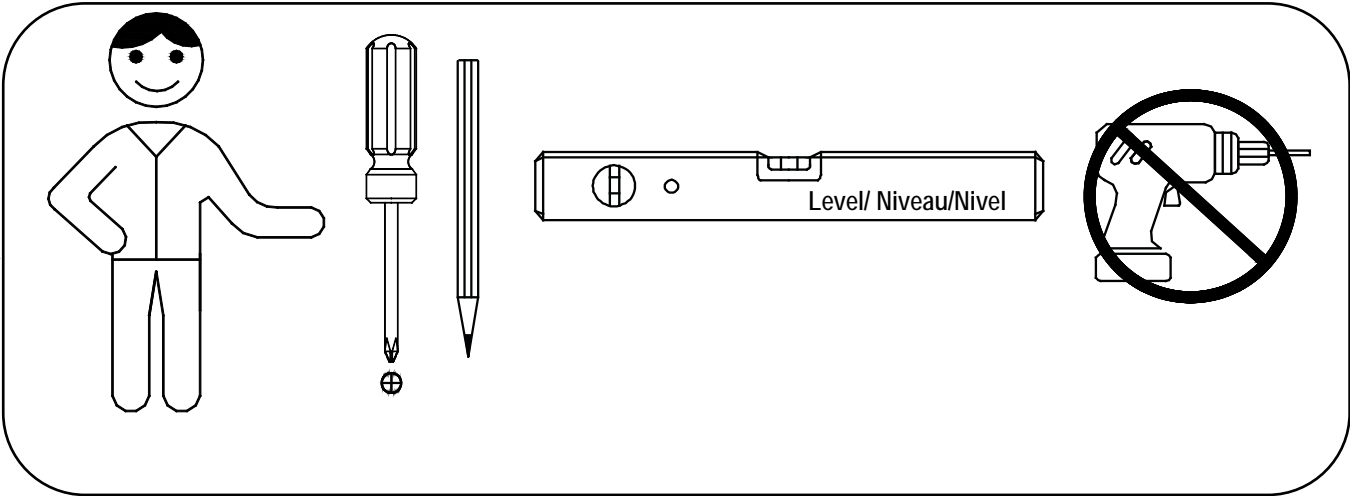

FINDLEY BEDSIDE
CHEVET FINDLEY
MESA NOCHE

Parts / Pièces / Piezas :

Hardware Enclosed / Matériel fourni / Accesorios incluidos:
(Packed in Carton 1) / (Emballé dans la boîte 1) / (embalado en cartón 1):

<p style="text-align: center;">C</p> <p style="text-align: center;">Dia. 1/4"x 3.5" 4x</p>	<p style="text-align: center;">D</p> <p style="text-align: center;">1x</p>
---	---

ASSEMBLY INSTRUCTIONS / INSTRUCTIONS D'ASSEMBLAGE / INSTRUCCIONES DE ENSAMBLAJE :